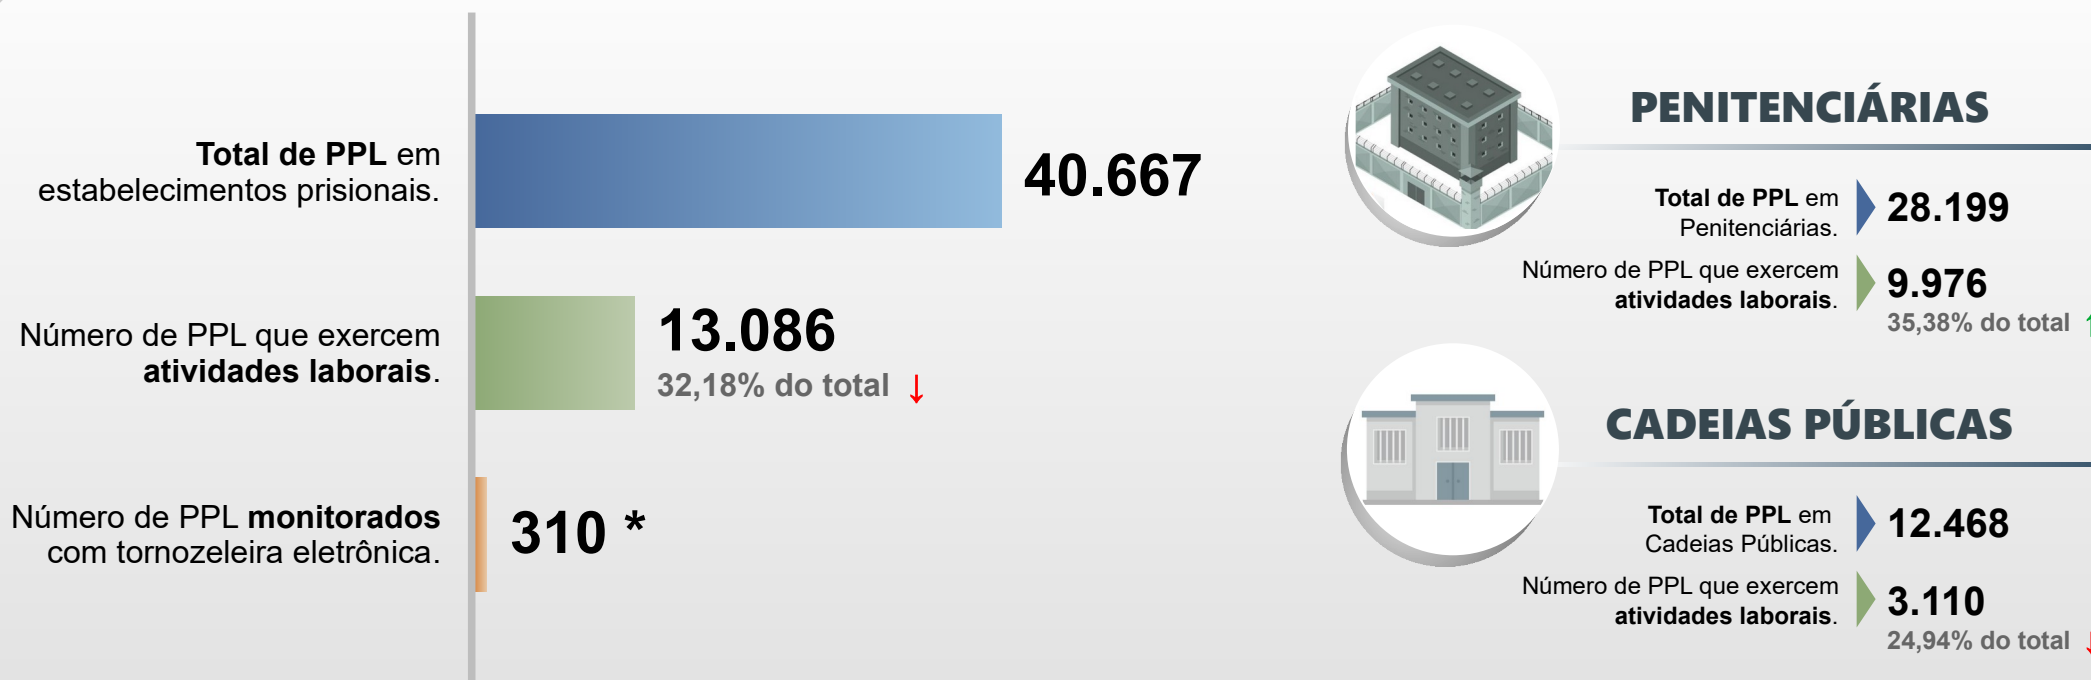

SECRETARIA DA SEGURANÇA PÚBLICA
DEPARTAMENTO DE POLÍCIA PENAL
DIVISÃO DE PRODUÇÃO E DESENVOLVIMENTO

PESSOAS PRIVADAS DE LIBERDADE - PPL EM ATIVIDADES LABORAIS

FEVEREIRO / 2025

* Total de PPL monitorados com tornozeleira eletrônica em atividades com termos de cooperação, trabalhando mediante convênios celebrados pelo **DEPPEN**.

(↑) Aumento do percentual de PPL que exercem atividades laborais. (↓) Redução do percentual de PPL que exercem atividades laborais.