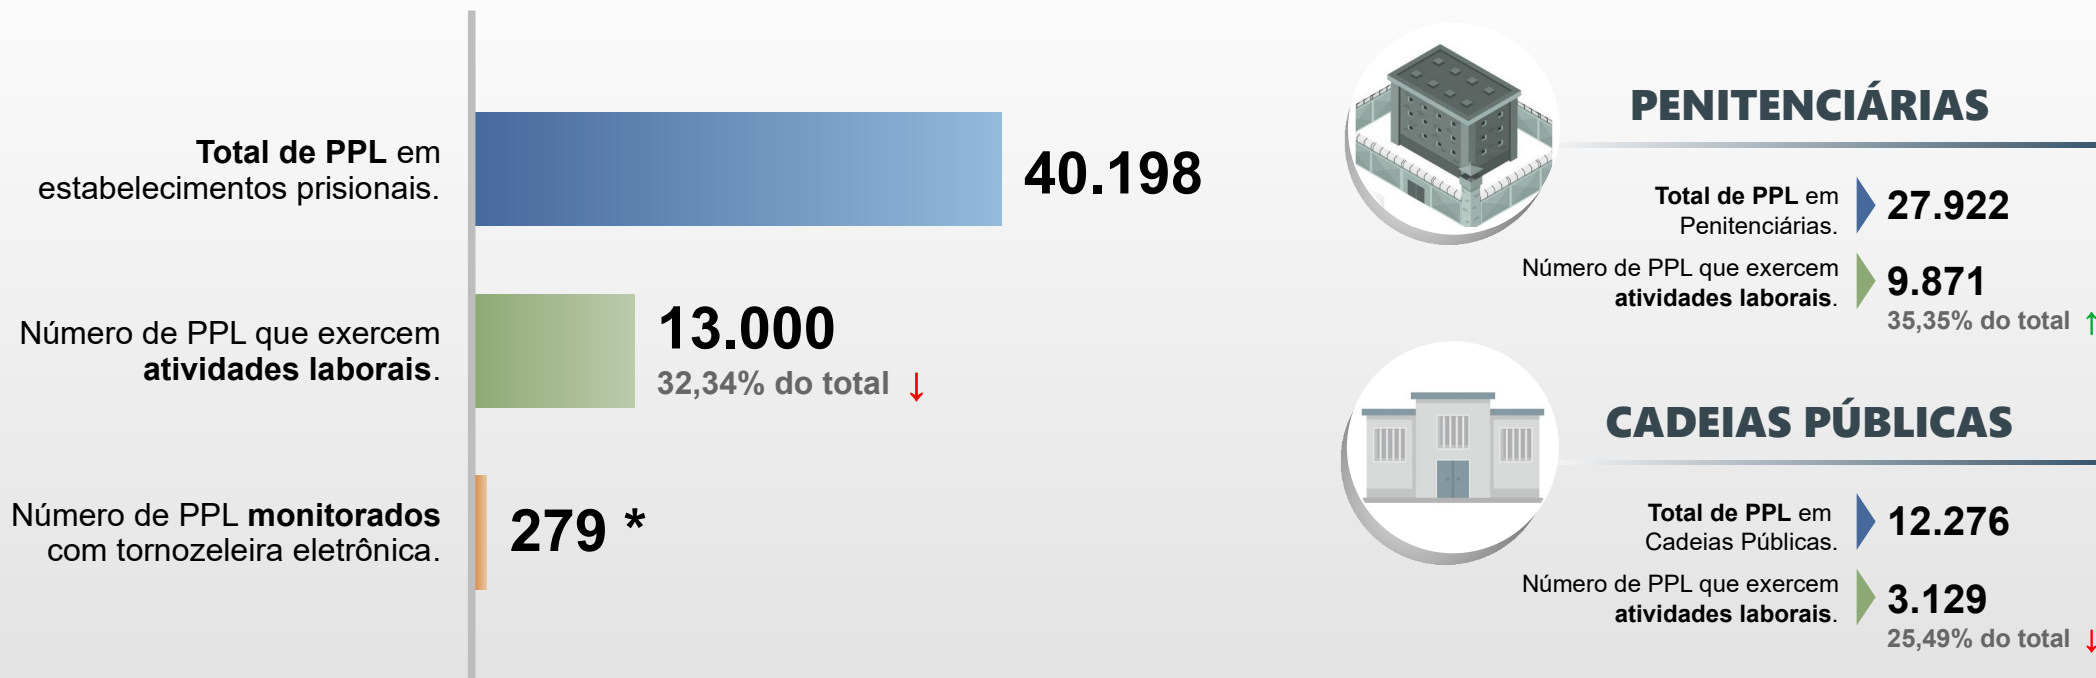

SECRETARIA DA SEGURANÇA PÚBLICA  
DEPARTAMENTO DE POLÍCIA PENAL  
DIVISÃO DE PRODUÇÃO E DESENVOLVIMENTO

# PESSOAS PRIVADAS DE LIBERDADE - PPL EM ATIVIDADES LABORAIS

## JANEIRO / 2025

\* Total de PPL monitorados com tornozeleira eletrônica em atividades com termos de cooperação, trabalhando mediante convênios celebrados pelo **DEPPEN**.

(↑) Aumento do percentual de PPL que exercem atividades laborais. (↓) Redução do percentual de PPL que exercem atividades laborais.