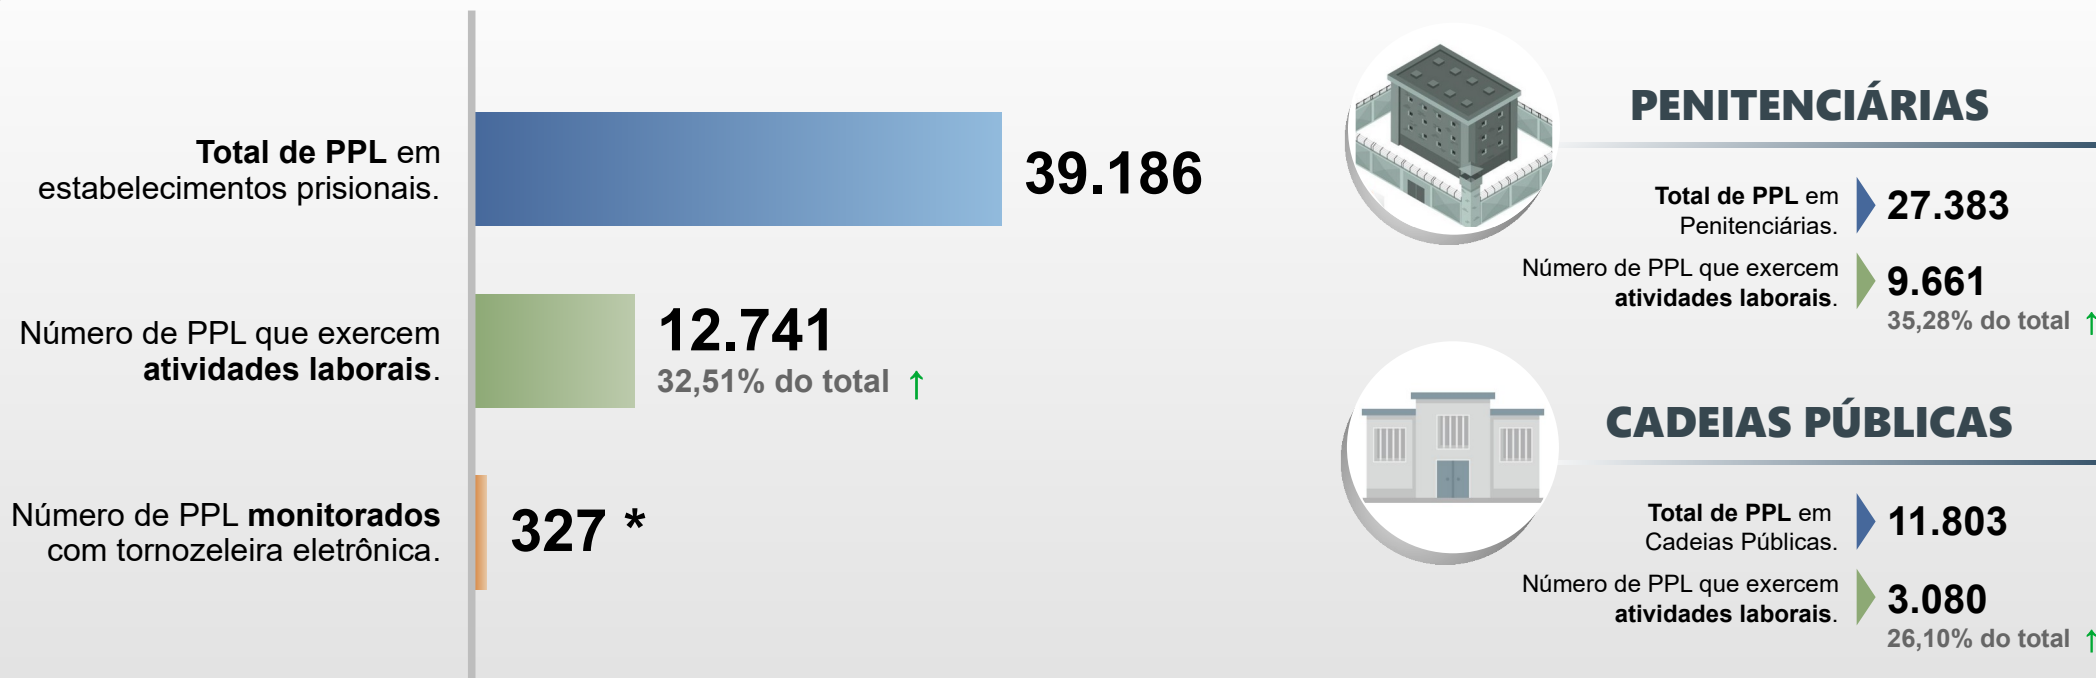

SECRETARIA DA SEGURANÇA PÚBLICA
DEPARTAMENTO DE POLÍCIA PENAL
DIVISÃO DE PRODUÇÃO E DESENVOLVIMENTO

PESSOAS PRIVADAS DE LIBERDADE - PPL EM ATIVIDADES LABORAIS

NOVEMBRO / 2024

* Total de PPL monitorados com tornozeleira eletrônica em atividades com termos de cooperação, trabalhando mediante convênios celebrados pelo **DEPPEN**.

(↑) Aumento do percentual de PPL que exercem atividades laborais. (↓) Redução do percentual de PPL que exercem atividades laborais.