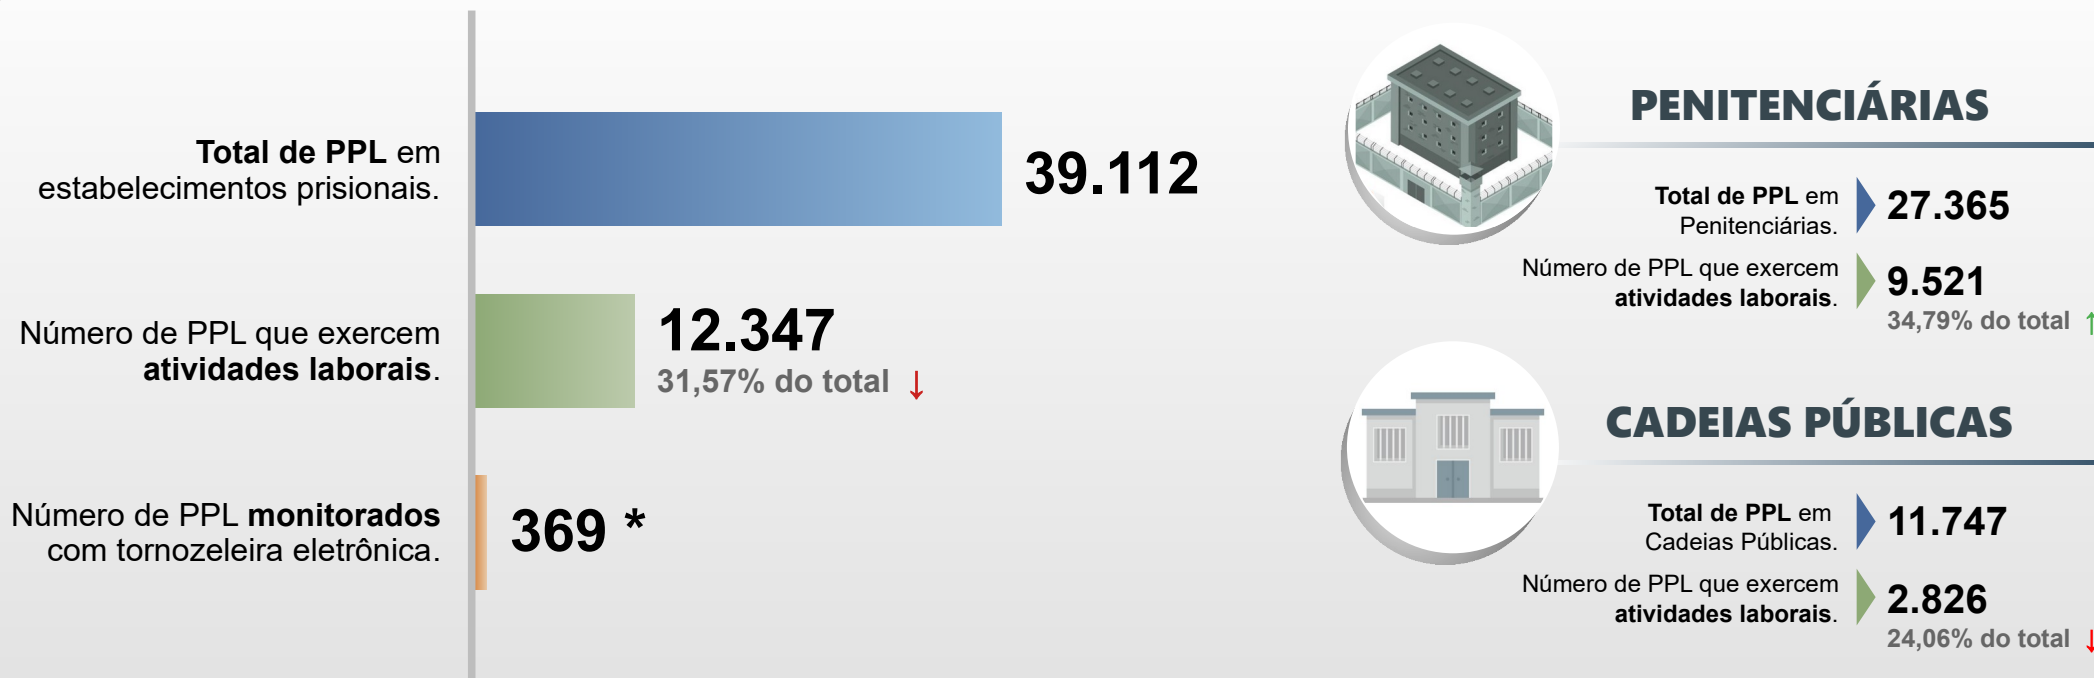

SECRETARIA DA SEGURANÇA PÚBLICA
DEPARTAMENTO DE POLÍCIA PENAL
DIVISÃO DE PRODUÇÃO E DESENVOLVIMENTO

PESSOAS PRIVADAS DE LIBERDADE - PPL EM ATIVIDADES LABORAIS

SETEMBRO / 2024

* Total de PPL monitorados com tornozeleira eletrônica em atividades com termos de cooperação, trabalhando mediante convênios celebrados pelo **DEPPEN**.

(↑) Aumento do percentual de PPL que exercem atividades laborais. (↓) Redução do percentual de PPL que exercem atividades laborais.