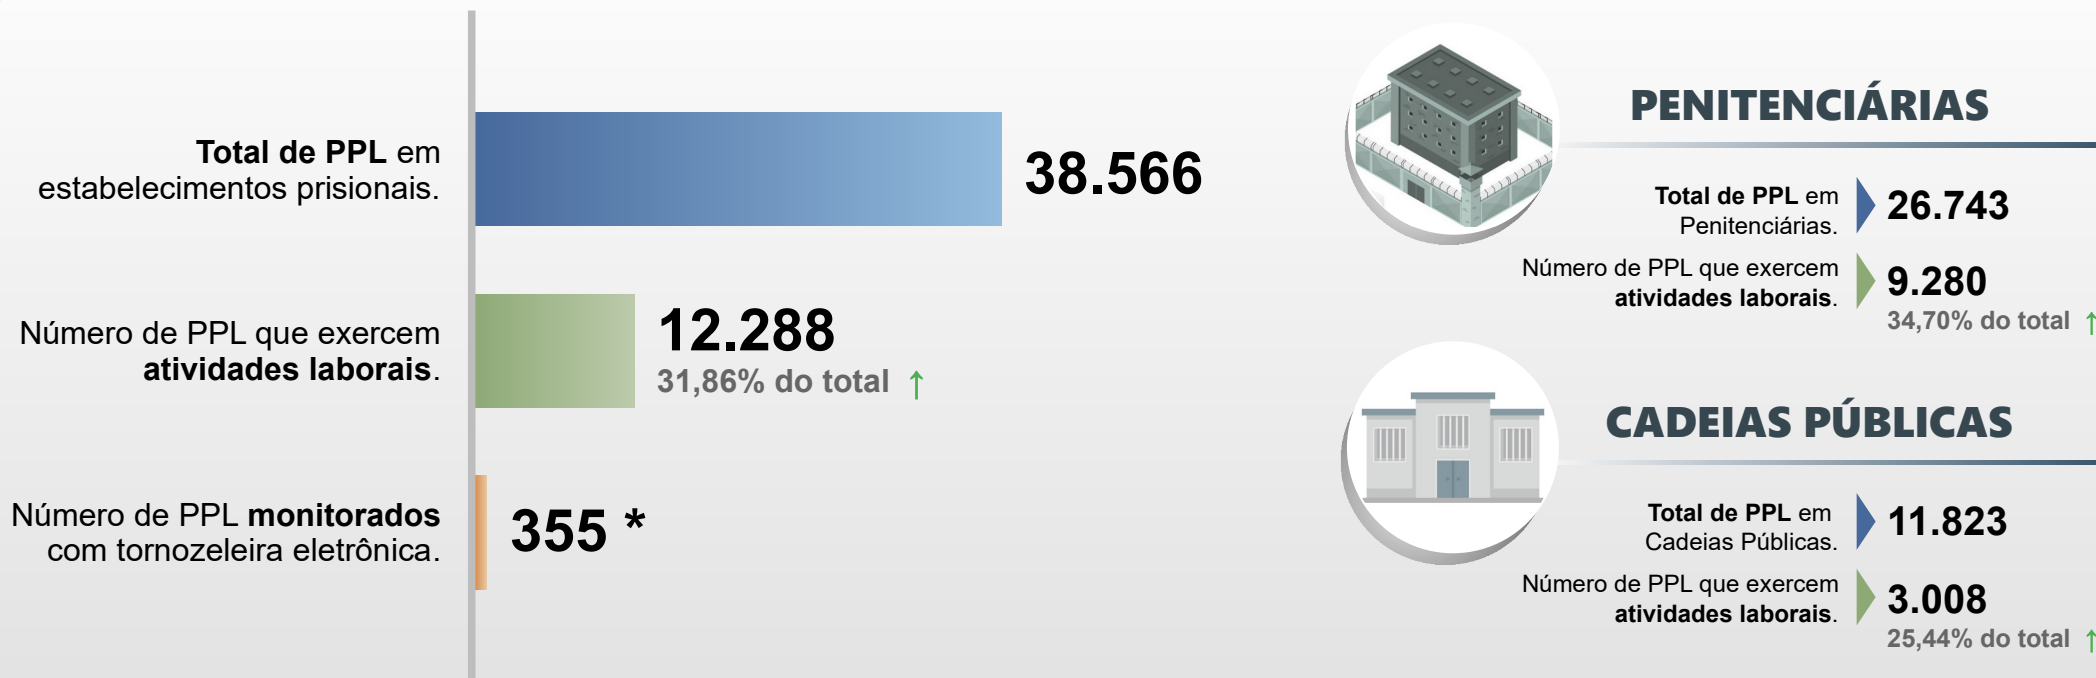

SECRETARIA DA SEGURANÇA PÚBLICA
DEPARTAMENTO DE POLÍCIA PENAL
DIVISÃO DE PRODUÇÃO E DESENVOLVIMENTO

PESSOAS PRIVADAS DE LIBERDADE - PPL EM ATIVIDADES LABORAIS

JULHO / 2024

* Total de PPL monitorados com tornozeleira eletrônica em atividades com termos de cooperação, trabalhando mediante convênios celebrados pelo DEPPEN.

(↑) Aumento do percentual de PPL que exercem atividades laborais. (↓) Redução do percentual de PPL que exercem atividades laborais.