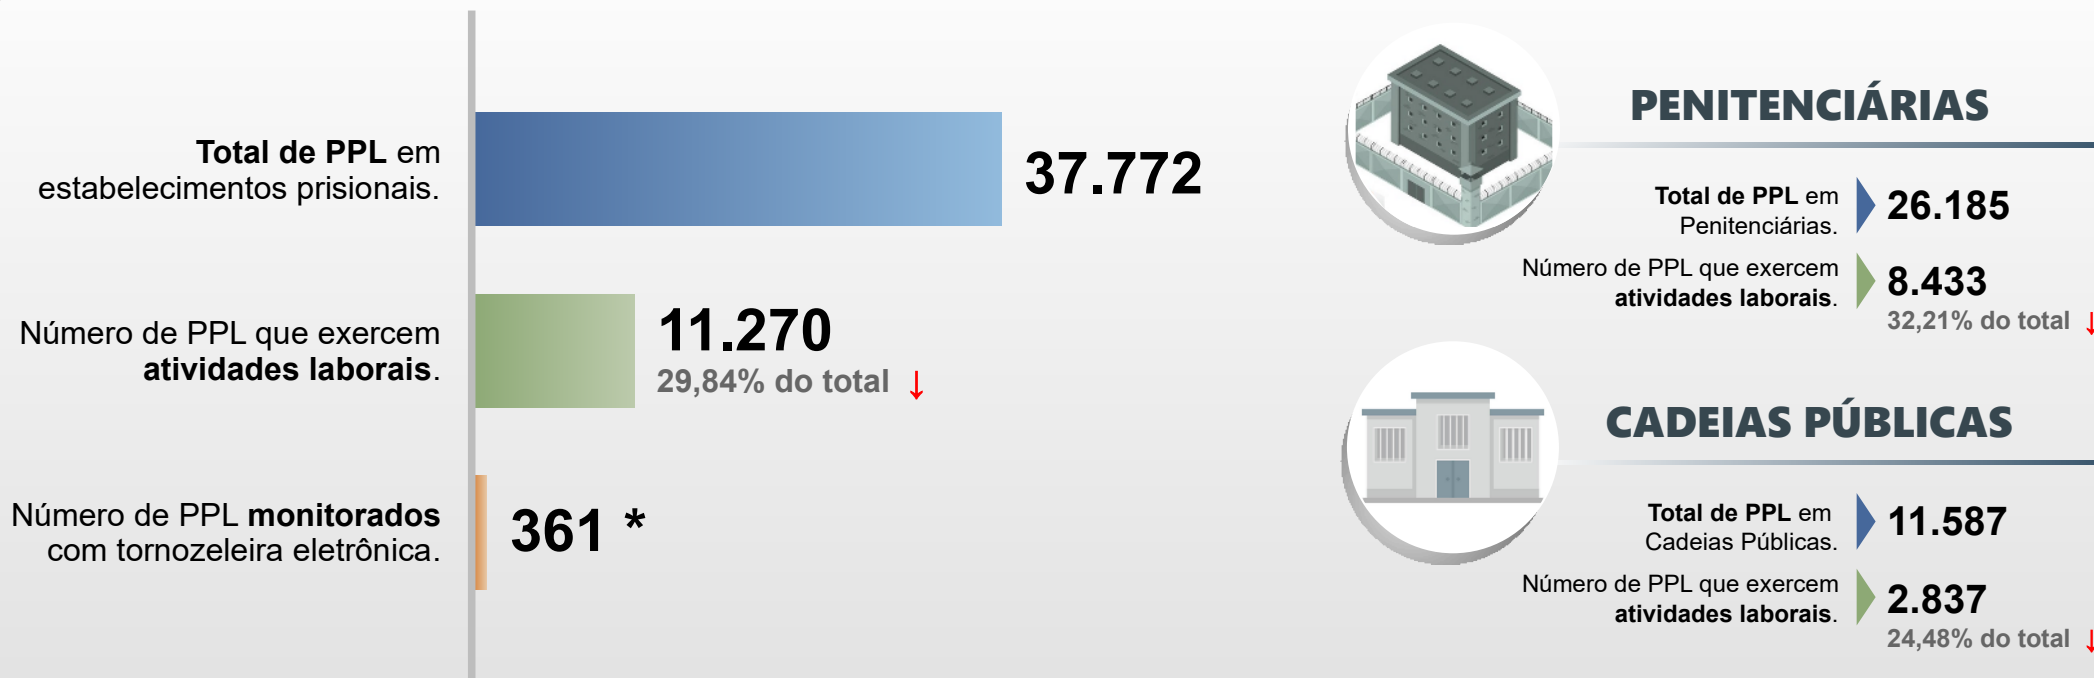

SECRETARIA DA SEGURANÇA PÚBLICA
DEPARTAMENTO DE POLÍCIA PENAL
DIVISÃO DE PRODUÇÃO E DESENVOLVIMENTO

PESSOAS PRIVADAS DE LIBERDADE - PPL EM ATIVIDADES LABORAIS

ABRIL / 2024

* Total de PPL monitorados com tornozeleira eletrônica em atividades com termos de cooperação, trabalhando mediante convênios celebrados pelo **DEPPEN**.

(↑) Aumento do percentual de PPL que exercem atividades laborais. (↓) Redução do percentual de PPL que exercem atividades laborais.