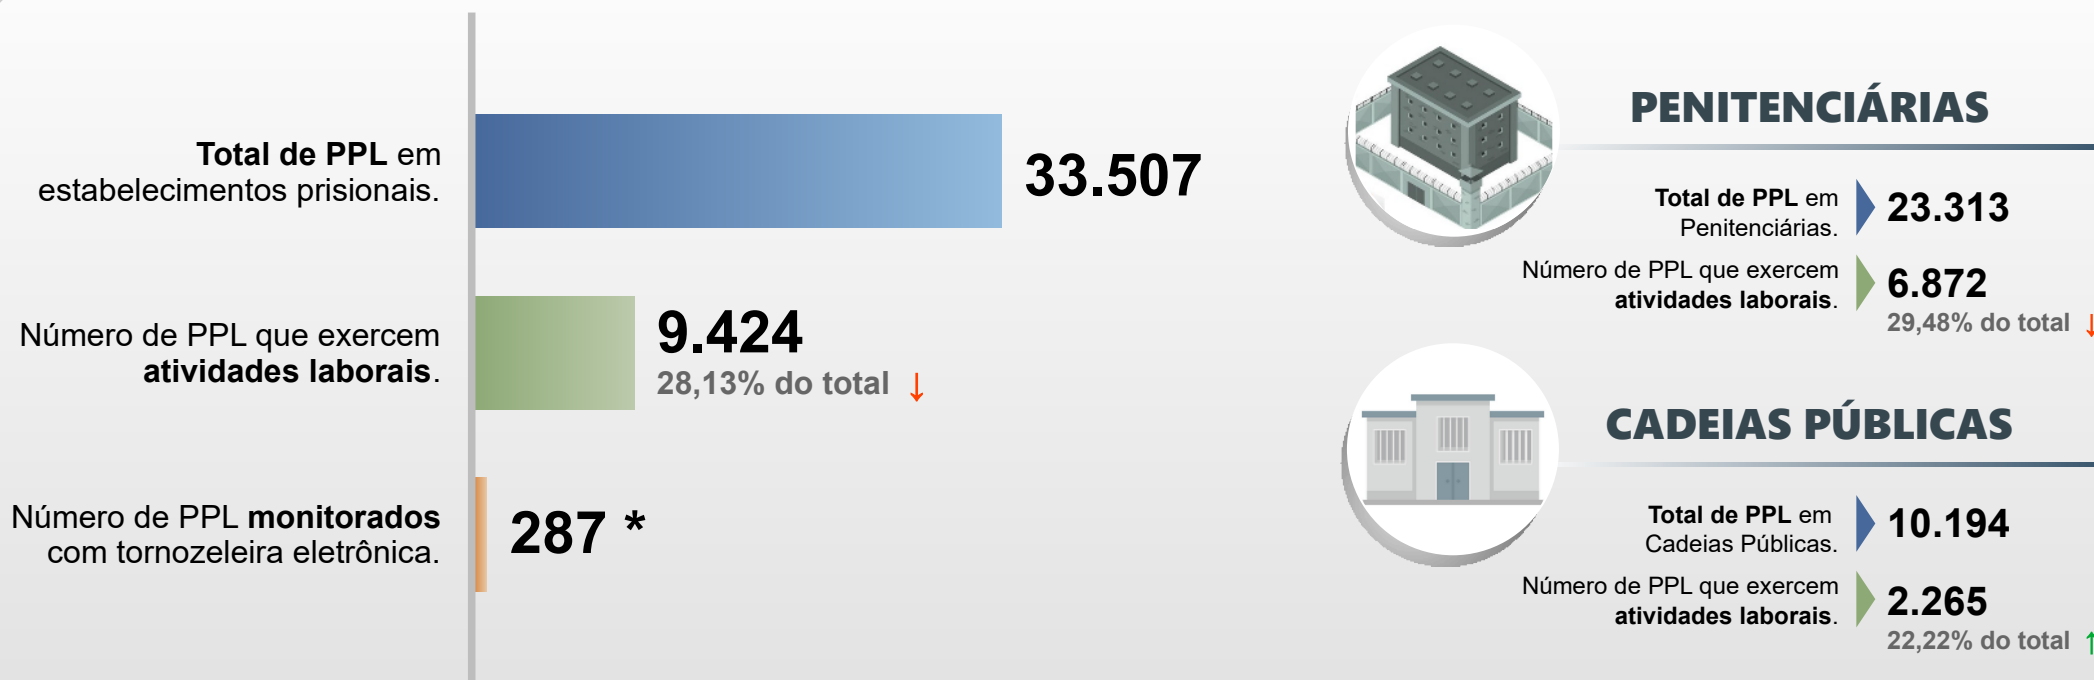

SECRETARIA DA SEGURANÇA PÚBLICA
DEPARTAMENTO DE POLÍCIA PENAL
DIVISÃO DE PRODUÇÃO E DESENVOLVIMENTO

PESSOAS PRIVADAS DE LIBERDADE - PPL EM ATIVIDADES LABORAIS

SETEMBRO / 2022

* Total de PPL monitorados com tornozeleira eletrônica em atividades com termos de cooperação, trabalhando mediante convênios celebrados pelo **DEPPEN**.

(↑) Aumento do percentual de PPL que exercem atividades laborais. (↓) Redução do percentual de PPL que exercem atividades laborais.