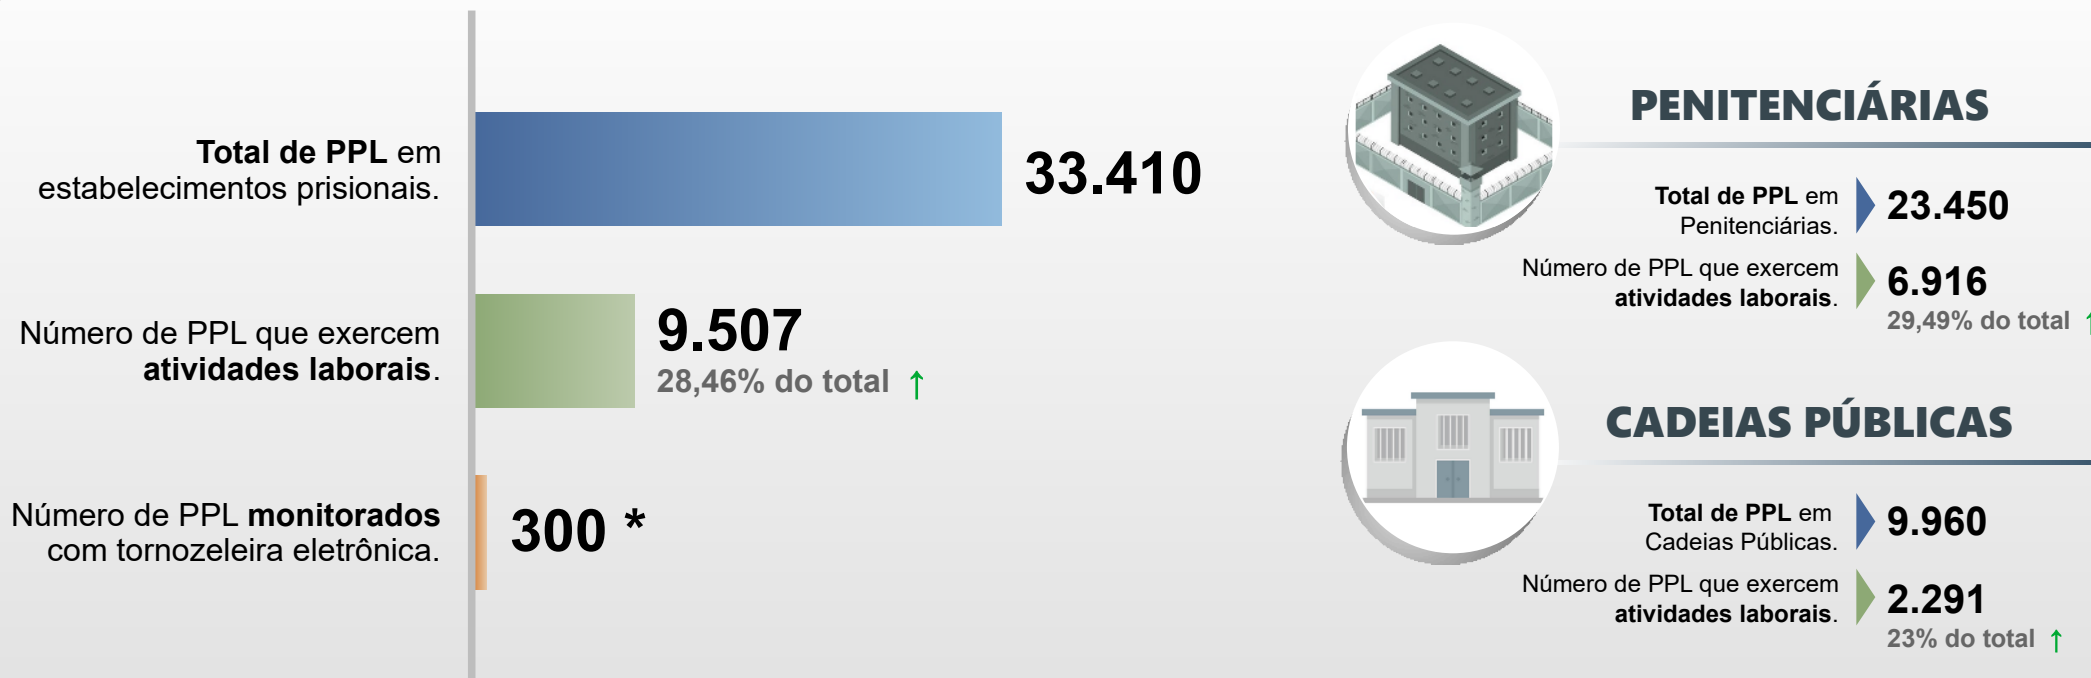

SECRETARIA DA SEGURANÇA PÚBLICA
DEPARTAMENTO DE POLÍCIA PENAL
DIVISÃO DE PRODUÇÃO E DESENVOLVIMENTO

PESSOAS PRIVADAS DE LIBERDADE - PPL EM ATIVIDADES LABORAIS

OUTUBRO / 2022

* Total de PPL monitorados com tornozeleira eletrônica em atividades com termos de cooperação, trabalhando mediante convênios celebrados pelo **DEPPEN**.

(↑) Aumento do percentual de PPL que exercem atividades laborais. (↓) Redução do percentual de PPL que exercem atividades laborais.