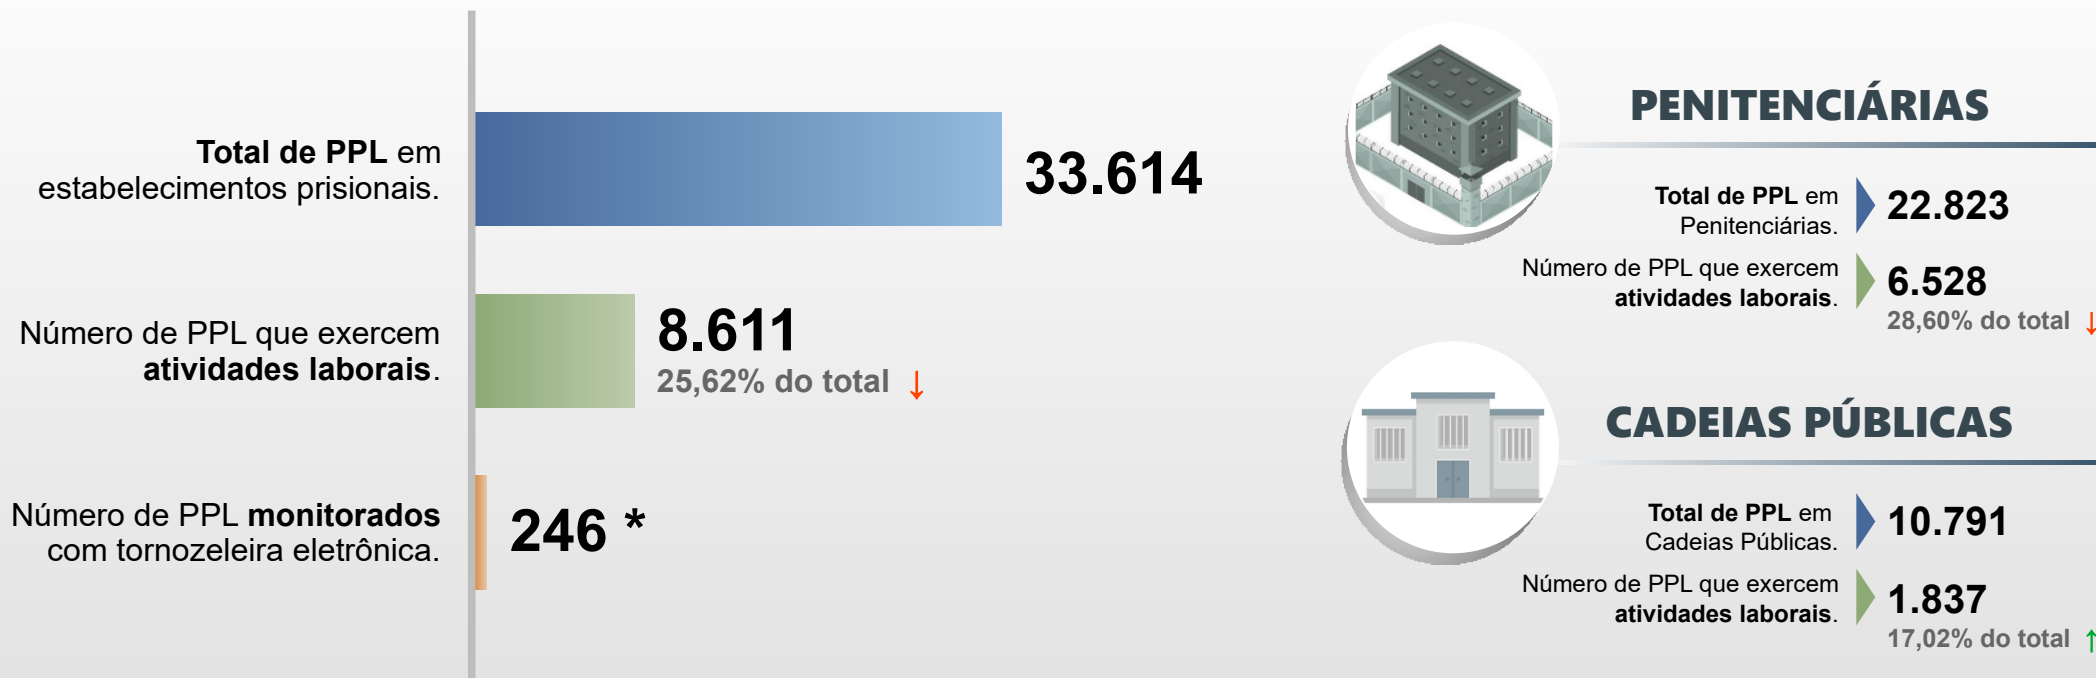

SECRETARIA DA SEGURANÇA PÚBLICA  
DEPARTAMENTO DE POLÍCIA PENAL  
DIVISÃO DE PRODUÇÃO E DESENVOLVIMENTO

# PESSOAS PRIVADAS DE LIBERDADE - PPL EM ATIVIDADES LABORAIS

## MARÇO / 2022

\* Total de PPL monitorados com tornozeleira eletrônica em atividades com termos de cooperação, trabalhando mediante convênios celebrados pelo **DEPPEN**.

(↑) Aumento do percentual de PPL que exercem atividades laborais. (↓) Redução do percentual de PPL que exercem atividades laborais.