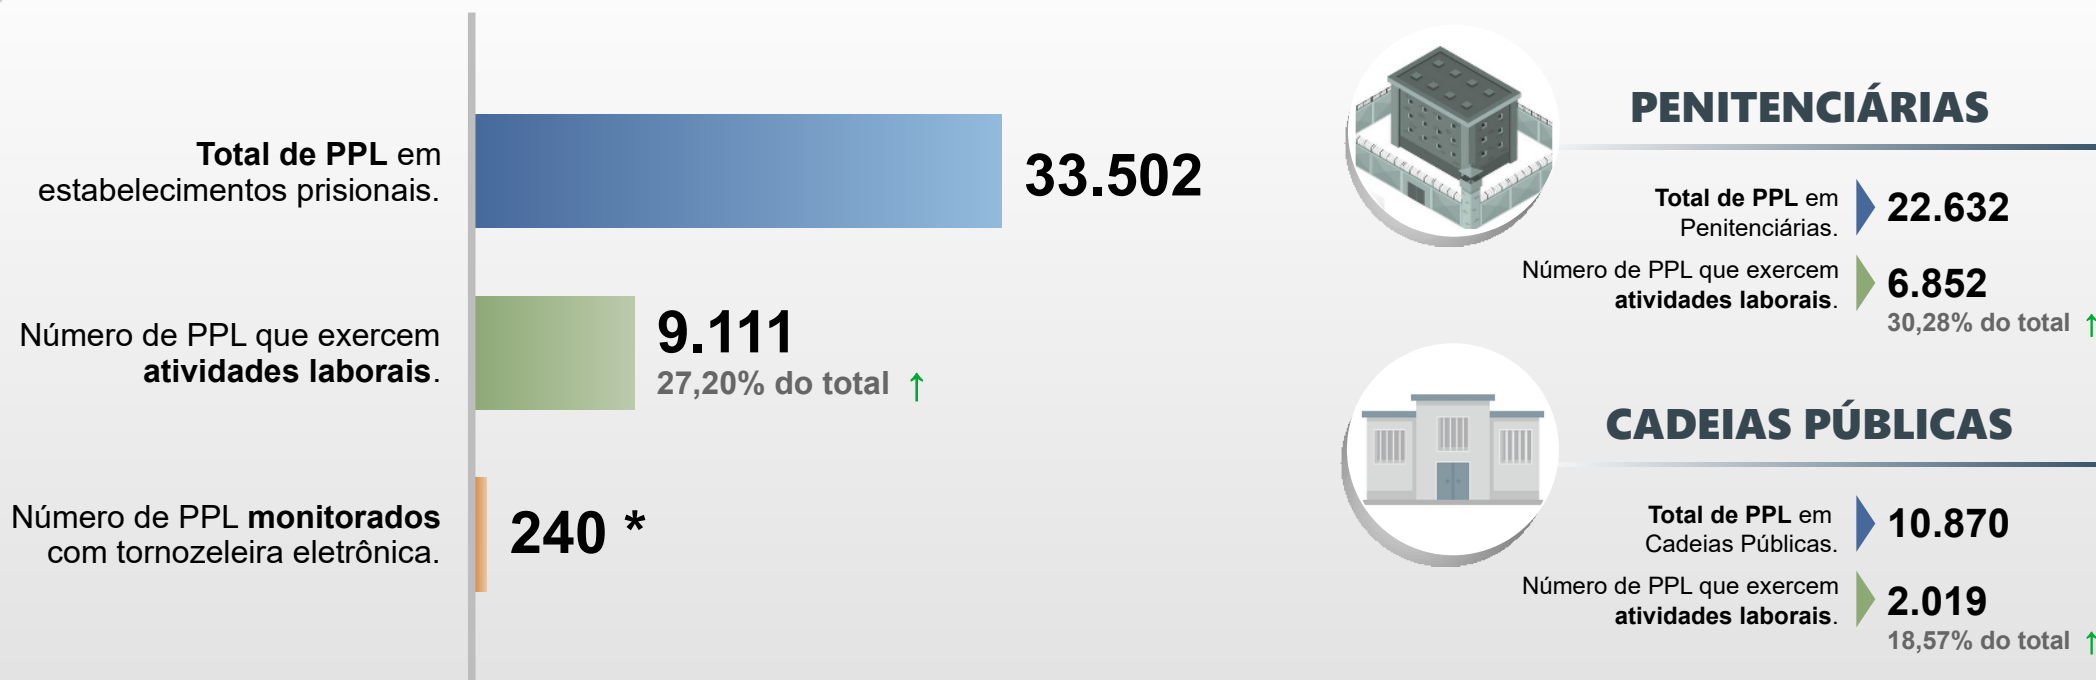

SECRETARIA DA SEGURANÇA PÚBLICA
DEPARTAMENTO DE POLÍCIA PENAL
DIVISÃO DE PRODUÇÃO E DESENVOLVIMENTO

PESSOAS PRIVADAS DE LIBERDADE - PPL EM ATIVIDADES LABORAIS

MAIO / 2022

* Total de PPL monitorados com tornozeleira eletrônica em atividades com termos de cooperação, trabalhando mediante convênios celebrados pelo **DEPPEN**.

(↑) Aumento do percentual de PPL que exercem atividades laborais. (↓) Redução do percentual de PPL que exercem atividades laborais.