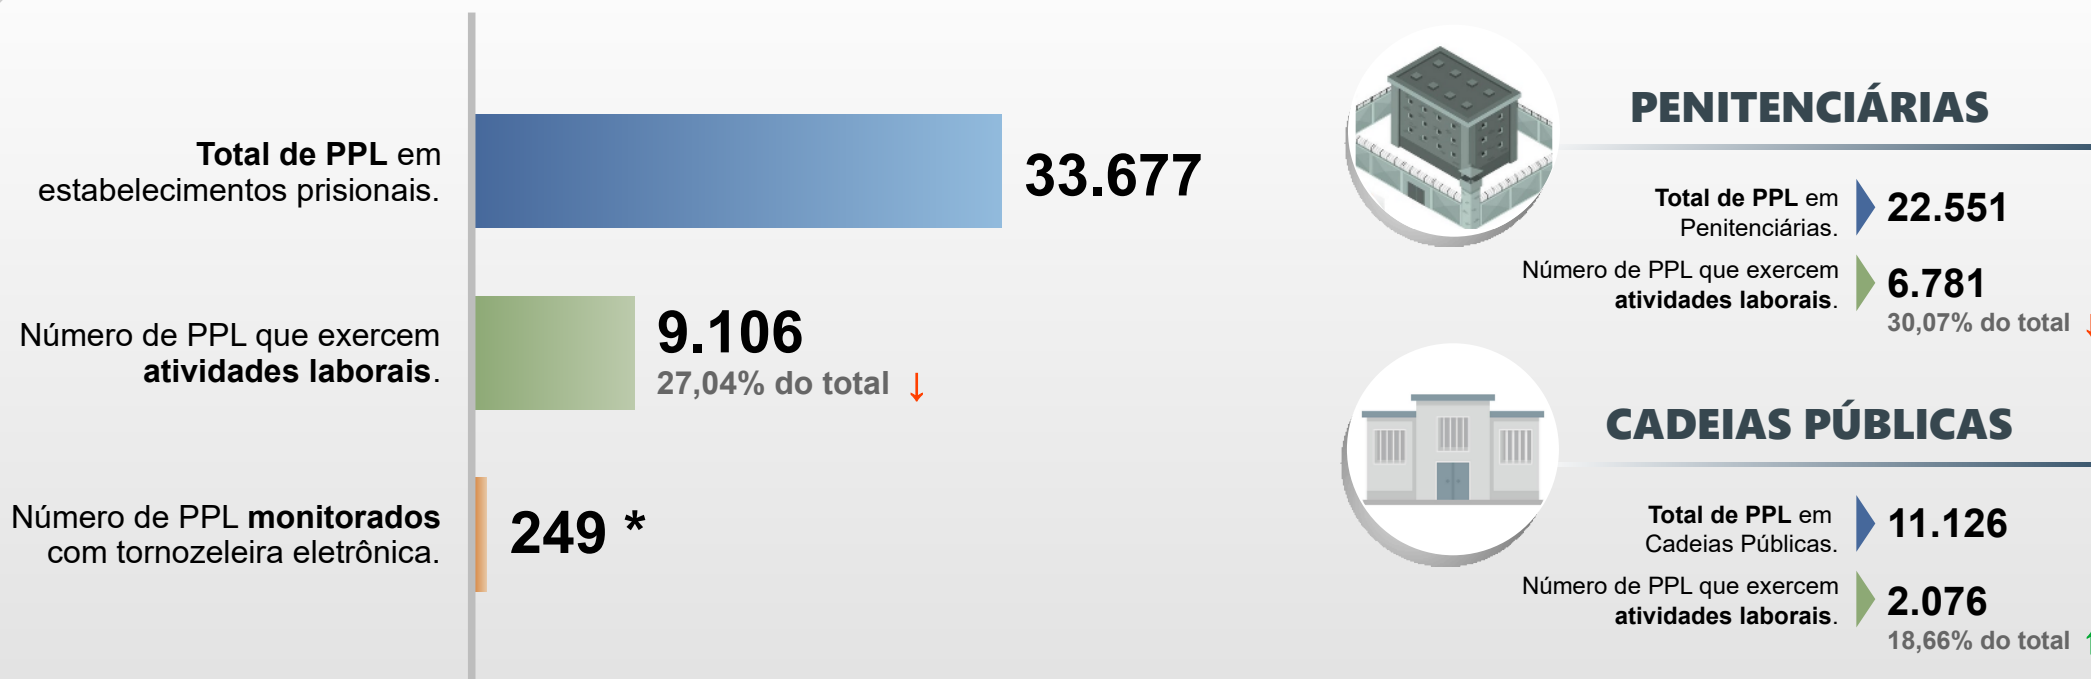

SECRETARIA DA SEGURANÇA PÚBLICA  
DEPARTAMENTO DE POLÍCIA PENAL  
DIVISÃO DE PRODUÇÃO E DESENVOLVIMENTO

# PESSOAS PRIVADAS DE LIBERDADE - PPL EM ATIVIDADES LABORAIS

## JUNHO / 2022

\* Total de PPL monitorados com tornozeleira eletrônica em atividades com termos de cooperação, trabalhando mediante convênios celebrados pelo **DEPPEN**.

(↑) Aumento do percentual de PPL que exercem atividades laborais. (↓) Redução do percentual de PPL que exercem atividades laborais.