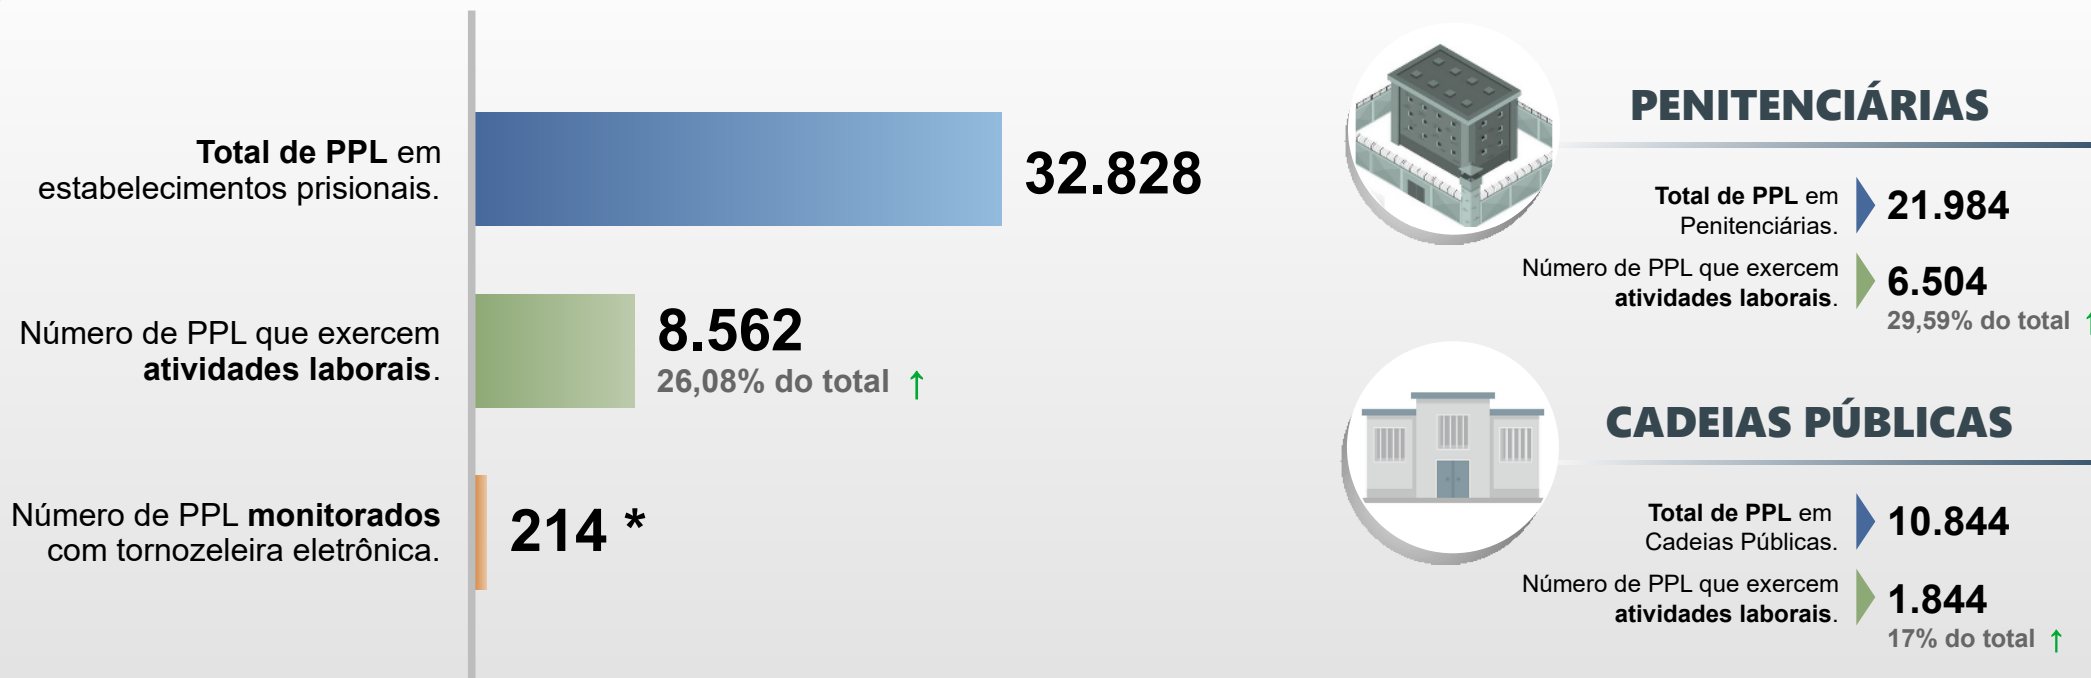

SECRETARIA DA SEGURANÇA PÚBLICA
DEPARTAMENTO DE POLÍCIA PENAL
DIVISÃO DE PRODUÇÃO E DESENVOLVIMENTO

PESSOAS PRIVADAS DE LIBERDADE - PPL EM ATIVIDADES LABORAIS

JANEIRO / 2022

* Total de PPL monitorados com tornozeleira eletrônica em atividades com termos de cooperação, trabalhando mediante convênios celebrados pelo DEPPEN.

(↑) Aumento do percentual de PPL que exercem atividades laborais. (↓) Redução do percentual de PPL que exercem atividades laborais.