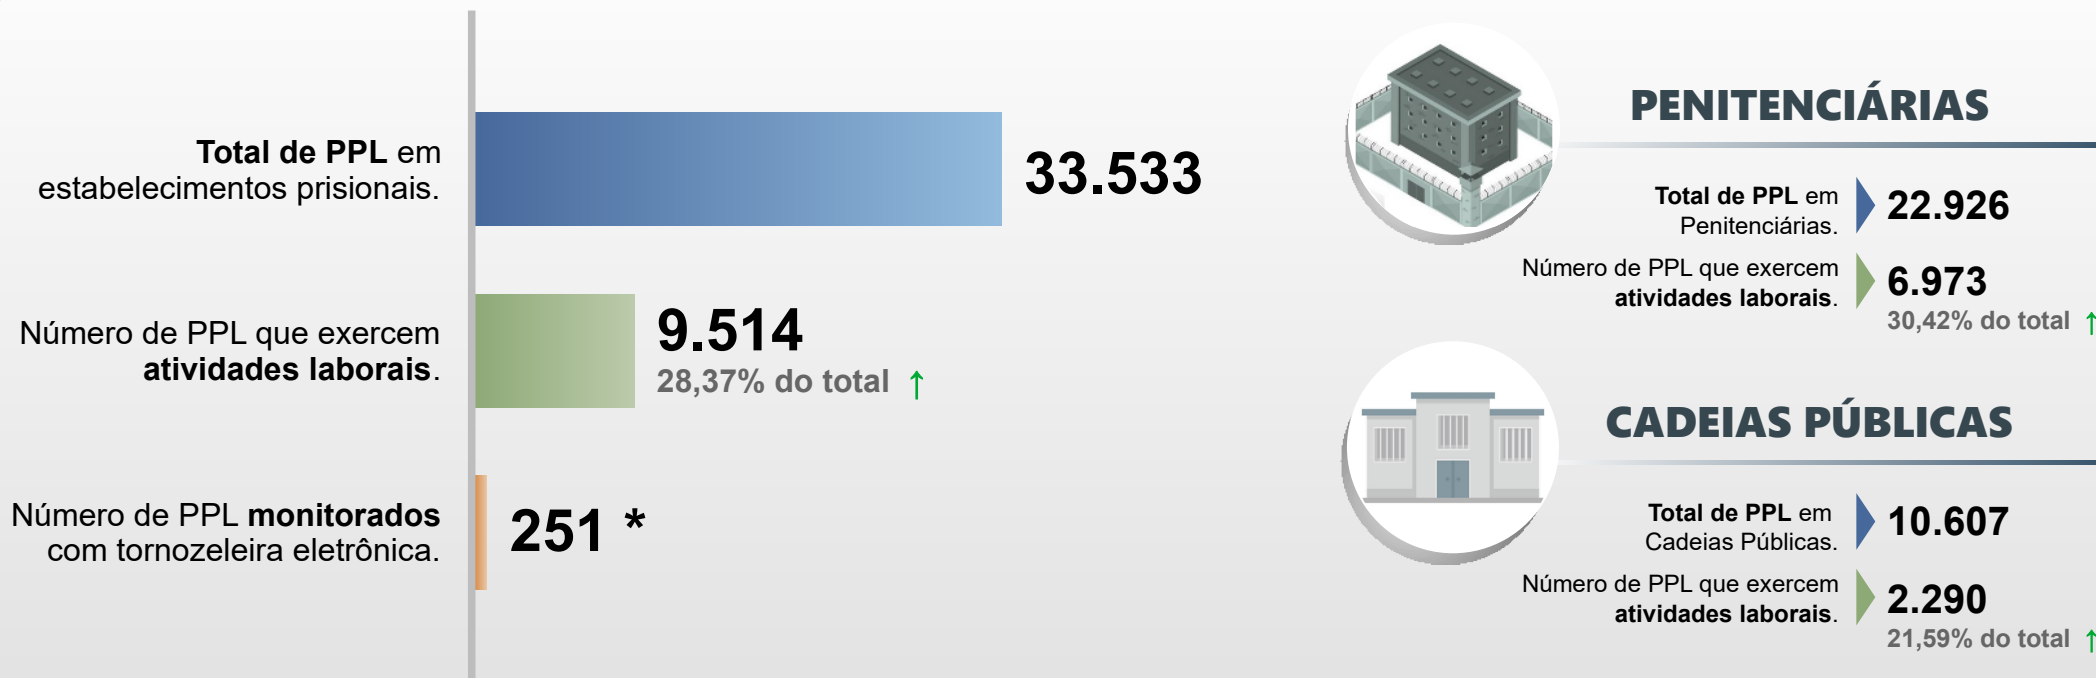

SECRETARIA DA SEGURANÇA PÚBLICA
DEPARTAMENTO DE POLÍCIA PENAL
DIVISÃO DE PRODUÇÃO E DESENVOLVIMENTO

PESSOAS PRIVADAS DE LIBERDADE - PPL EM ATIVIDADES LABORAIS

AGOSTO / 2022

* Total de PPL monitorados com tornozeleira eletrônica em atividades com termos de cooperação, trabalhando mediante convênios celebrados pelo **DEPPEN**.

(↑) Aumento do percentual de PPL que exercem atividades laborais. (↓) Redução do percentual de PPL que exercem atividades laborais.