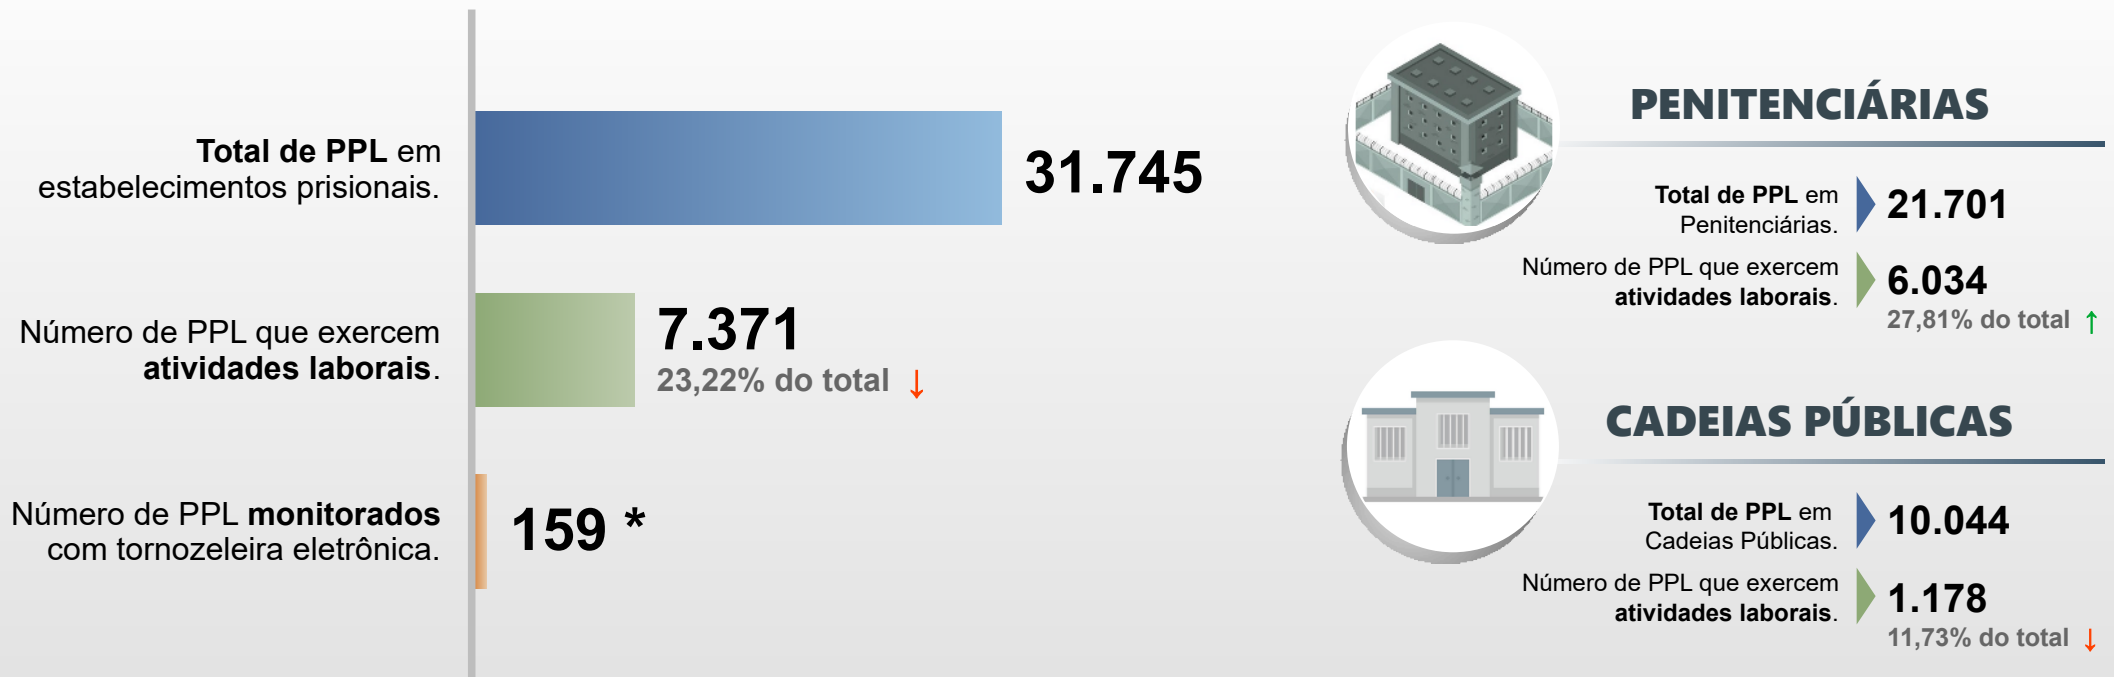

SECRETARIA DA SEGURANÇA PÚBLICA
DEPARTAMENTO DE POLÍCIA PENAL
DIVISÃO DE PRODUÇÃO E DESENVOLVIMENTO

PESSOAS PRIVADAS DE LIBERDADE - PPL EM ATIVIDADES LABORAIS

MAIO / 2021

* Total de PPL monitorados com tornozeleira eletrônica em atividades com termos de cooperação, trabalhando mediante convênios celebrados pelo **DEPPEN**.

(↑) Aumento do percentual de PPL que exercem atividades laborais. (↓) Redução do percentual de PPL que exercem atividades laborais.