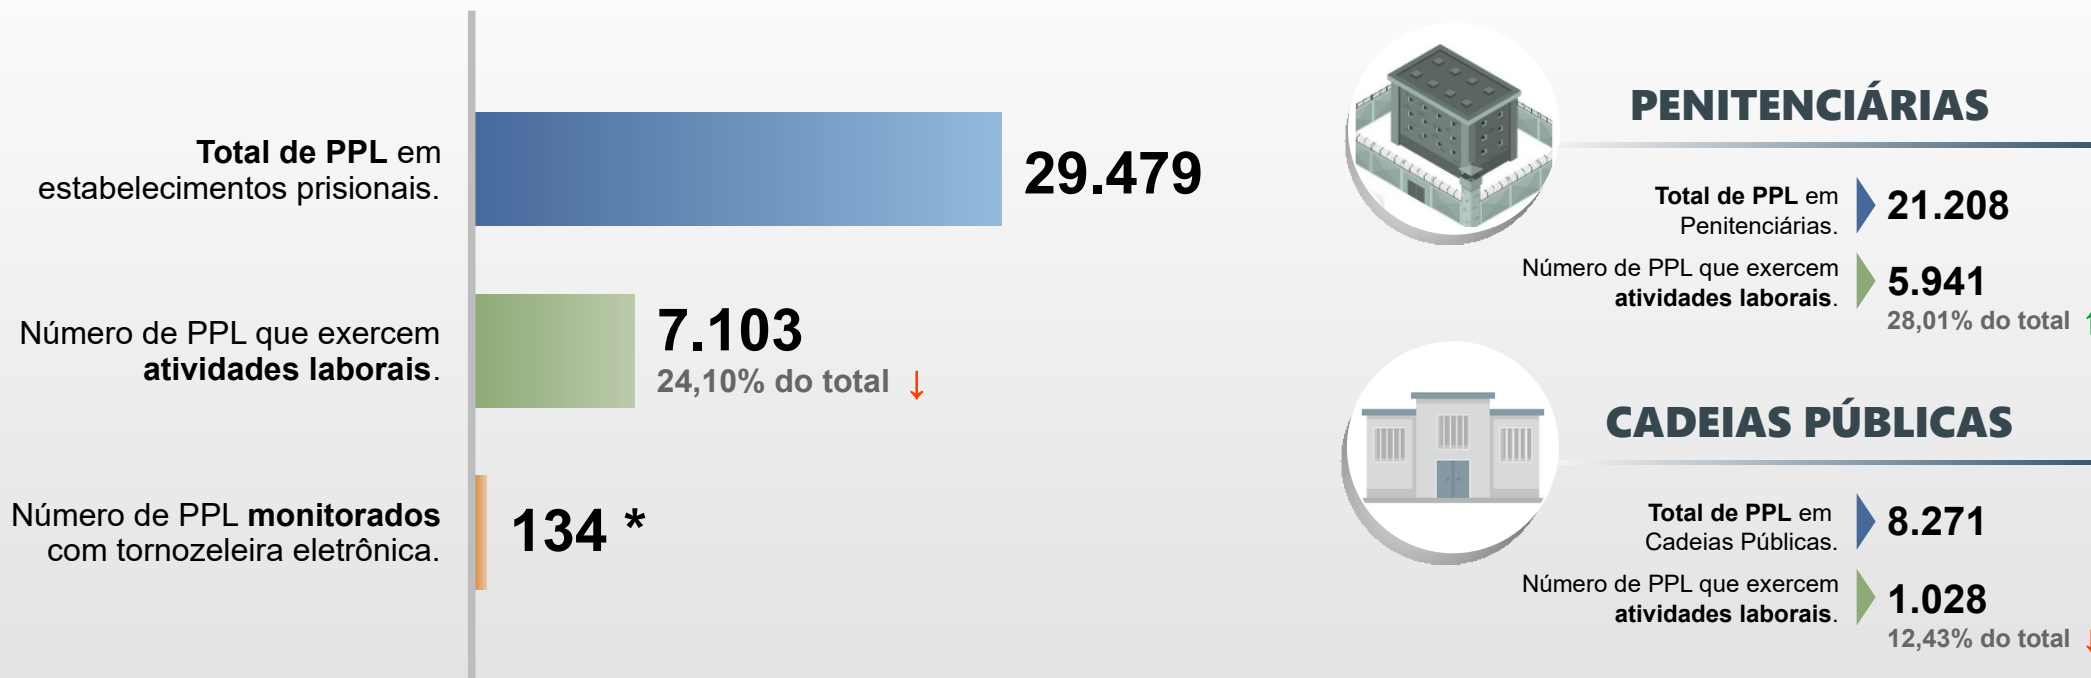

SECRETARIA DA SEGURANÇA PÚBLICA
DEPARTAMENTO DE POLÍCIA PENAL
DIVISÃO DE PRODUÇÃO E DESENVOLVIMENTO

PESSOAS PRIVADAS DE LIBERDADE - PPL EM ATIVIDADES LABORAIS

FEVEREIRO / 2021

* Total de PPL monitorados com tornozeleira eletrônica em atividades com termos de cooperação, trabalhando mediante convênios celebrados pelo **DEPPEN**.

(↑) Aumento do percentual de PPL que exercem atividades laborais. (↓) Redução do percentual de PPL que exercem atividades laborais.