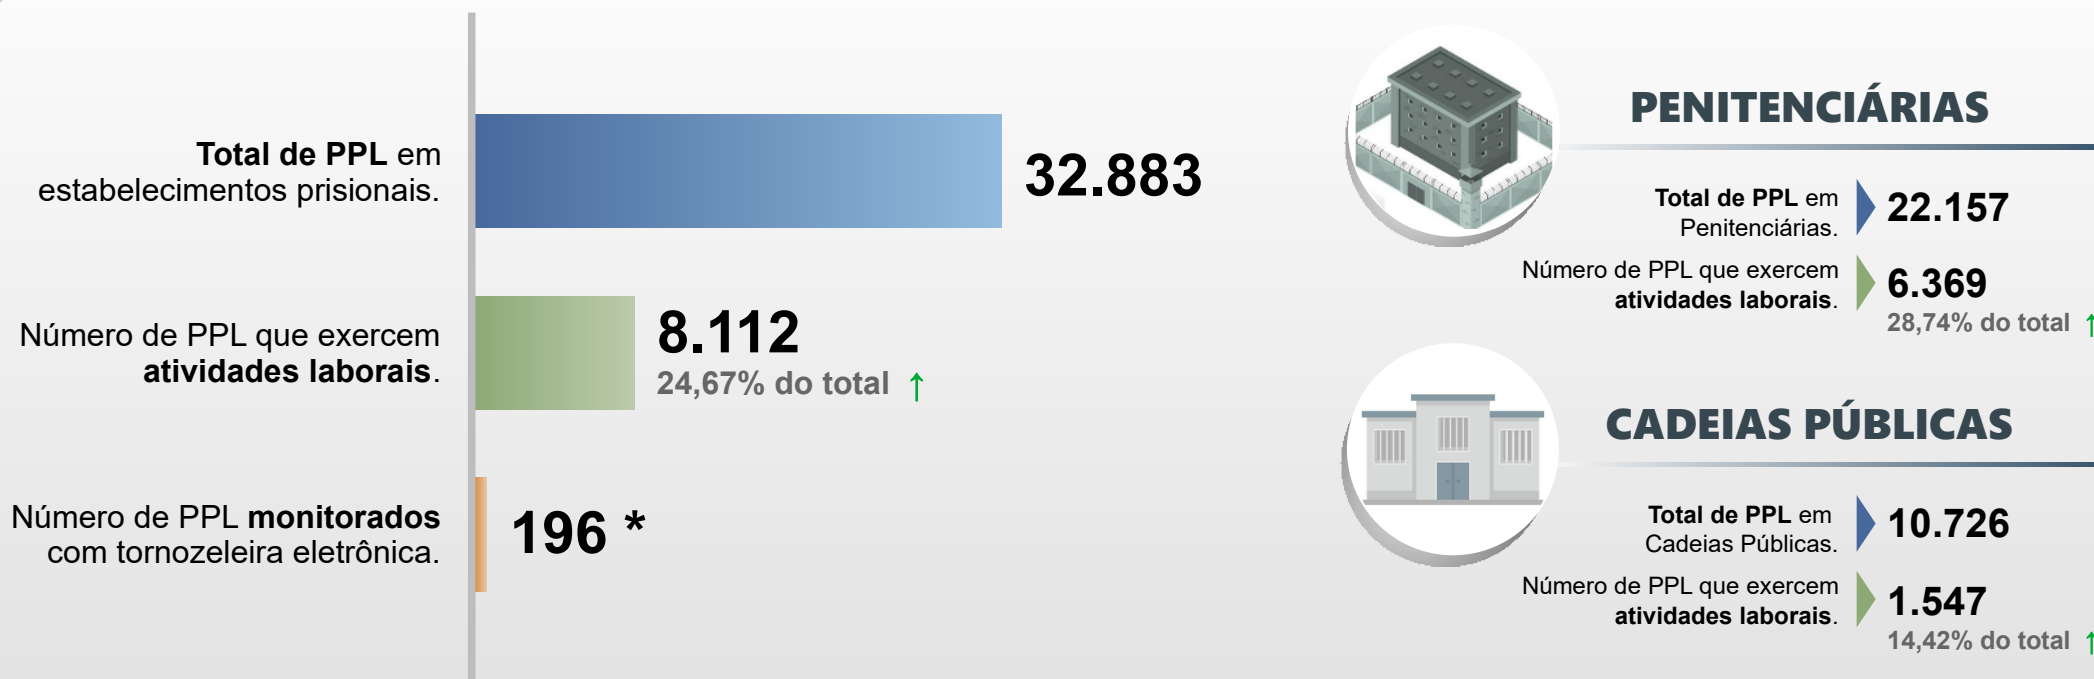

SECRETARIA DA SEGURANÇA PÚBLICA
DEPARTAMENTO DE POLÍCIA PENAL
DIVISÃO DE PRODUÇÃO E DESENVOLVIMENTO

PESSOAS PRIVADAS DE LIBERDADE - PPL EM ATIVIDADES LABORAIS

AGOSTO / 2021

* Total de PPL monitorados com tornozeleira eletrônica em atividades com termos de cooperação, trabalhando mediante convênios celebrados pelo **DEPPEN**.

(↑) Aumento do percentual de PPL que exercem atividades laborais. (↓) Redução do percentual de PPL que exercem atividades laborais.