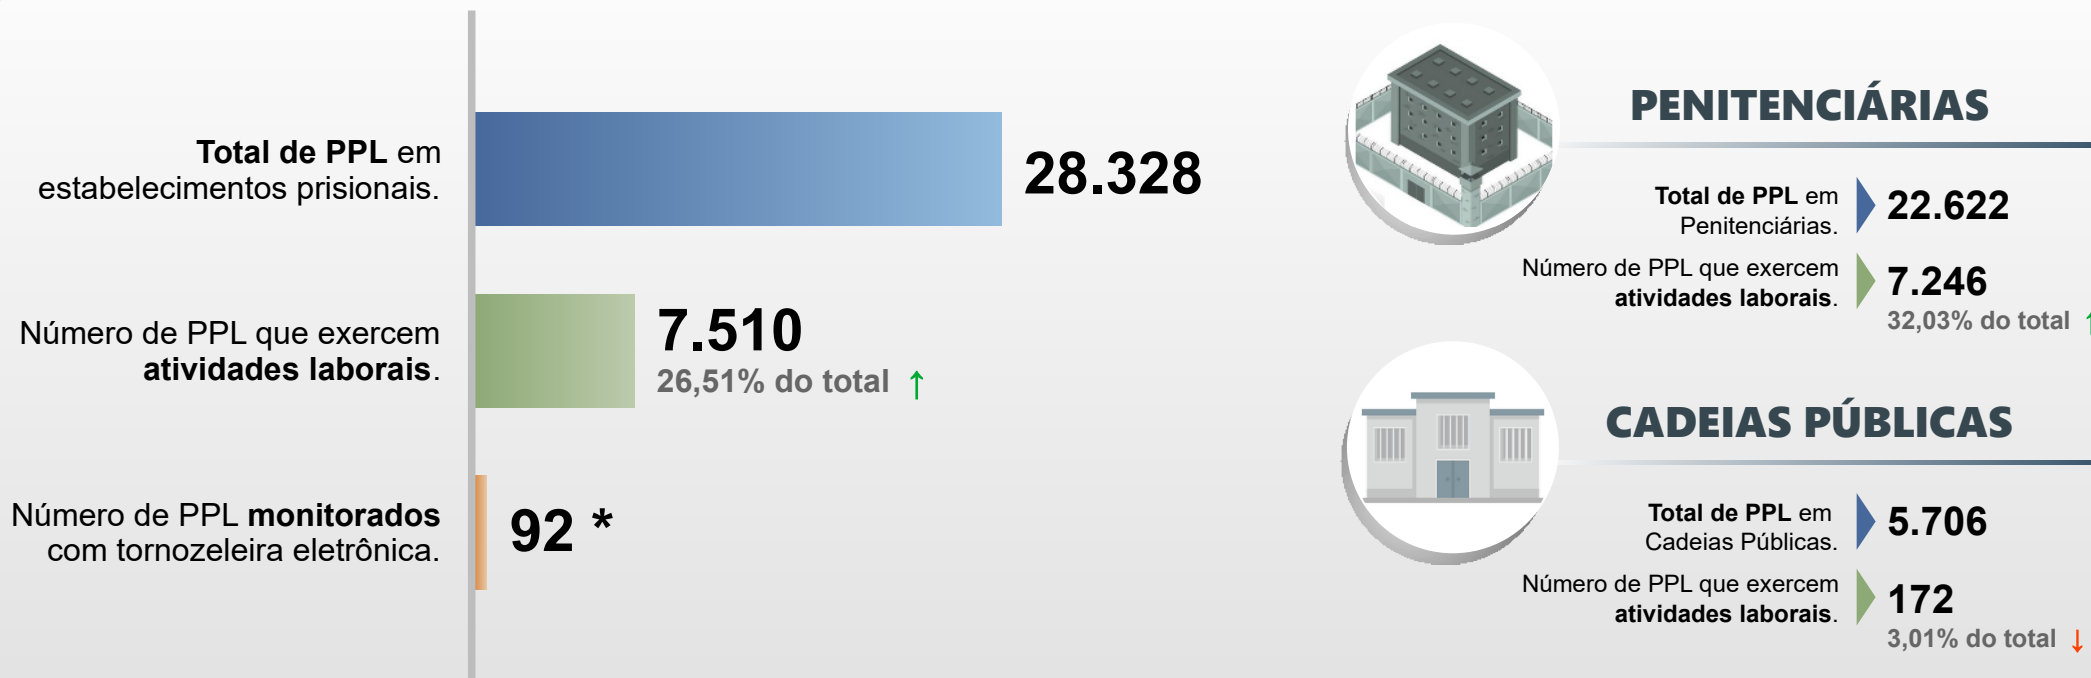

SECRETARIA DA SEGURANÇA PÚBLICA  
DEPARTAMENTO DE POLÍCIA PENAL  
DIVISÃO DE PRODUÇÃO E DESENVOLVIMENTO

# PESSOAS PRIVADAS DE LIBERDADE - PPL EM ATIVIDADES LABORAIS

## JANEIRO / 2020

\* Total de PPL monitorados com tornozeleira eletrônica em atividades com termos de cooperação, trabalhando mediante convênios celebrados pelo **DEPPEN**.

(↑) Aumento do percentual de PPL que exercem atividades laborais. (↓) Redução do percentual de PPL que exercem atividades laborais.