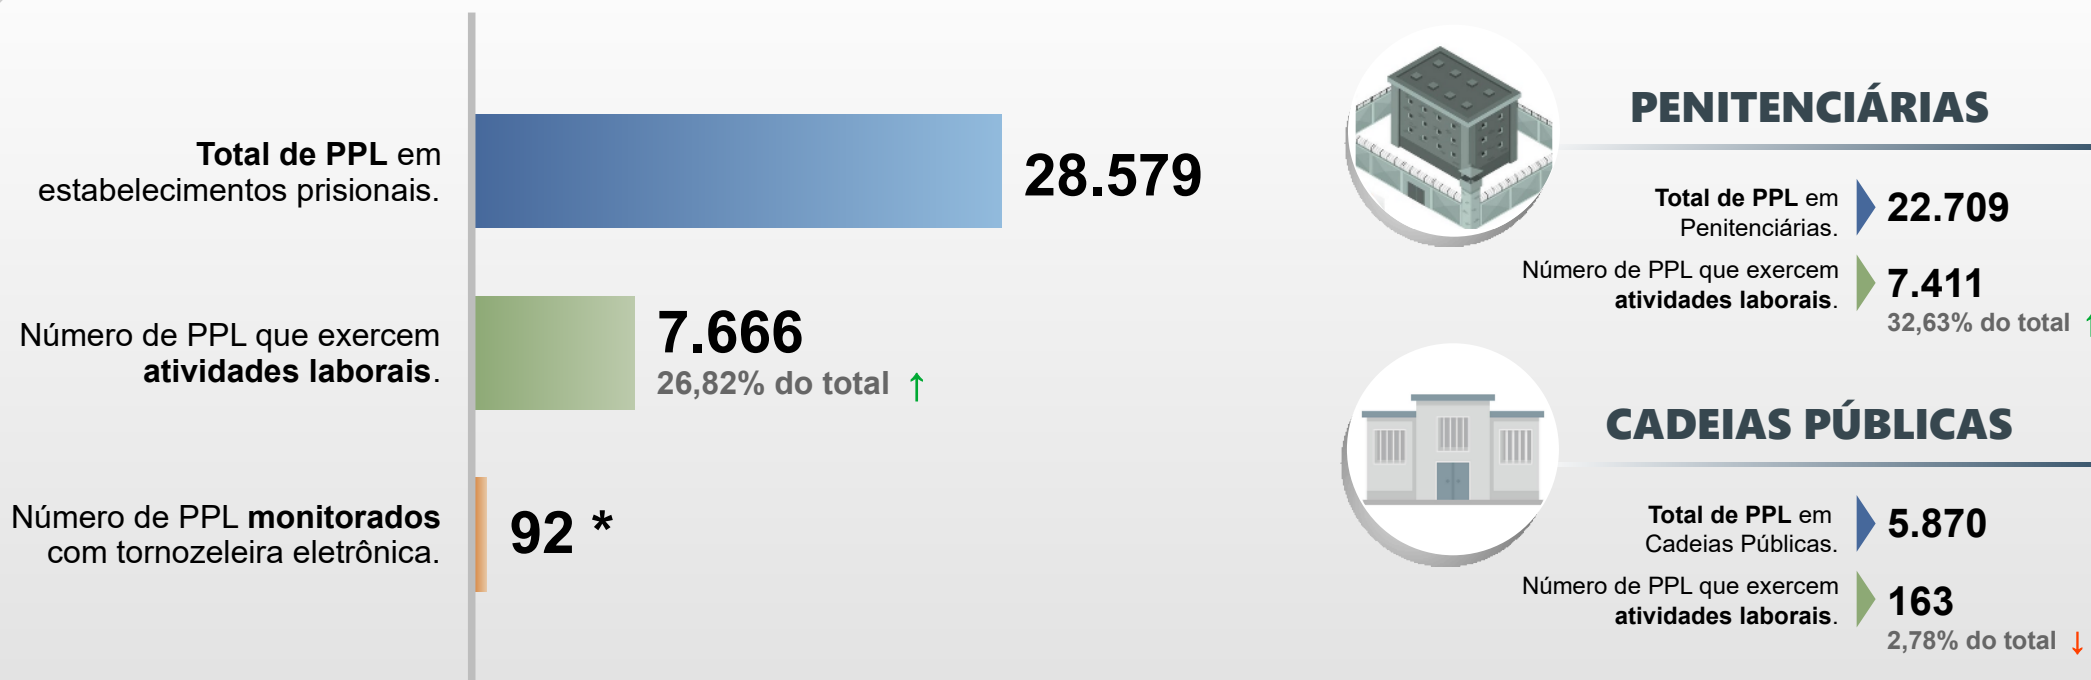

SECRETARIA DA SEGURANÇA PÚBLICA
DEPARTAMENTO DE POLÍCIA PENAL
DIVISÃO DE PRODUÇÃO E DESENVOLVIMENTO

PESSOAS PRIVADAS DE LIBERDADE - PPL EM ATIVIDADES LABORAIS

FEVEREIRO / 2020

* Total de PPL monitorados com tornozeleira eletrônica em atividades com termos de cooperação, trabalhando mediante convênios celebrados pelo **DEPPEN**.

(↑) Aumento do percentual de PPL que exercem atividades laborais. (↓) Redução do percentual de PPL que exercem atividades laborais.