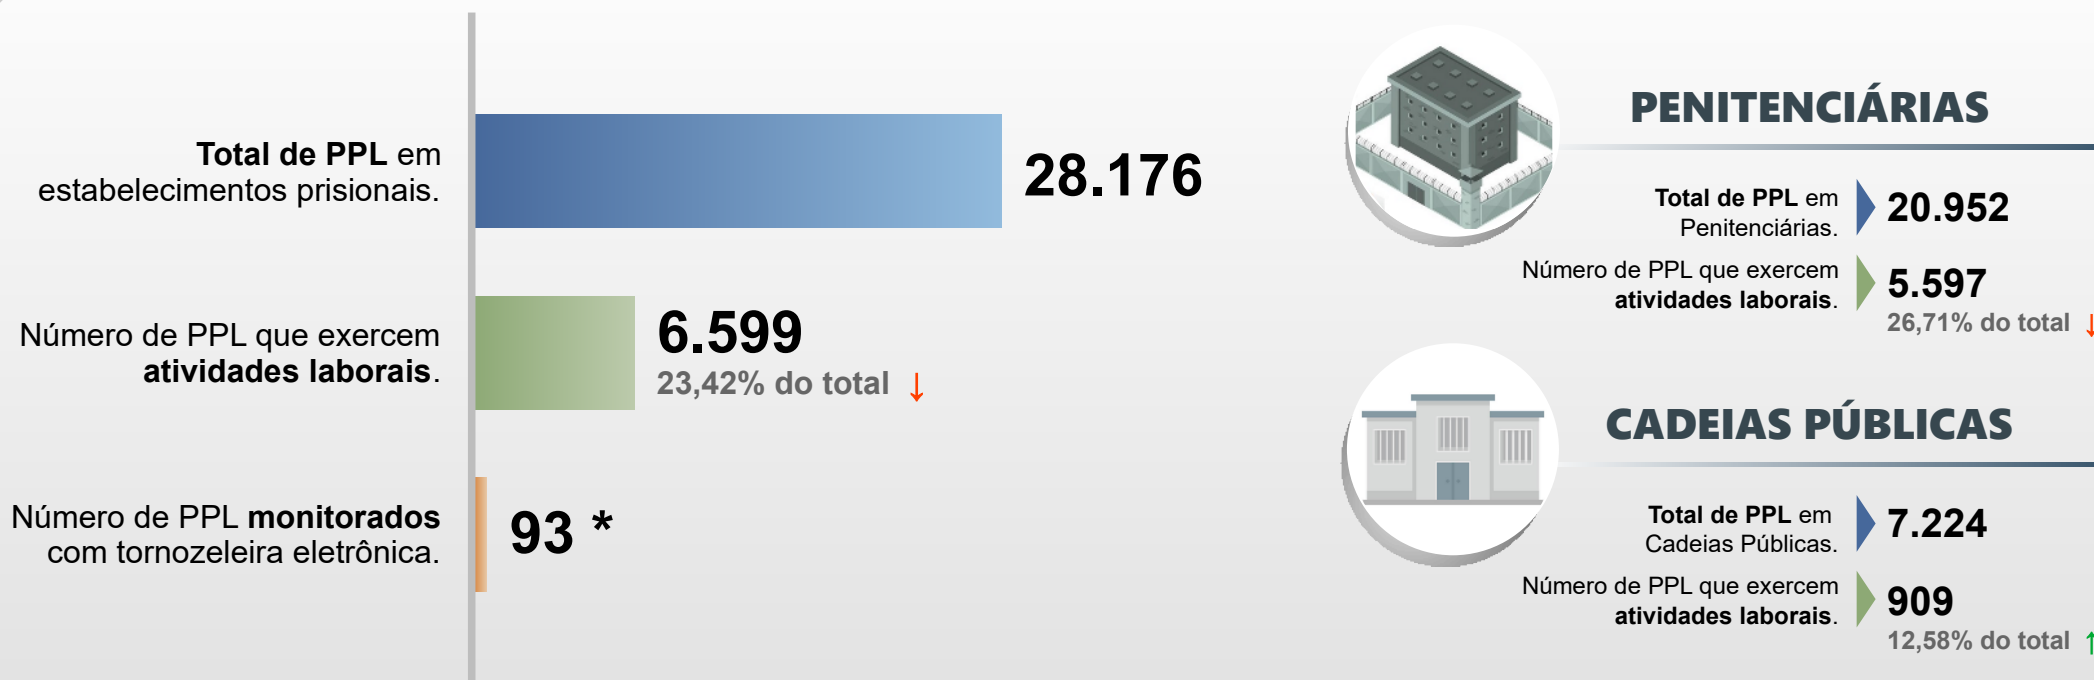

SECRETARIA DA SEGURANÇA PÚBLICA
DEPARTAMENTO DE POLÍCIA PENAL
DIVISÃO DE PRODUÇÃO E DESENVOLVIMENTO

PESSOAS PRIVADAS DE LIBERDADE - PPL EM ATIVIDADES LABORAIS

DEZEMBRO / 2020

* Total de PPL monitorados com tornozeleira eletrônica em atividades com termos de cooperação, trabalhando mediante convênios celebrados pelo **DEPPEN**.

(↑) Aumento do percentual de PPL que exercem atividades laborais. (↓) Redução do percentual de PPL que exercem atividades laborais.