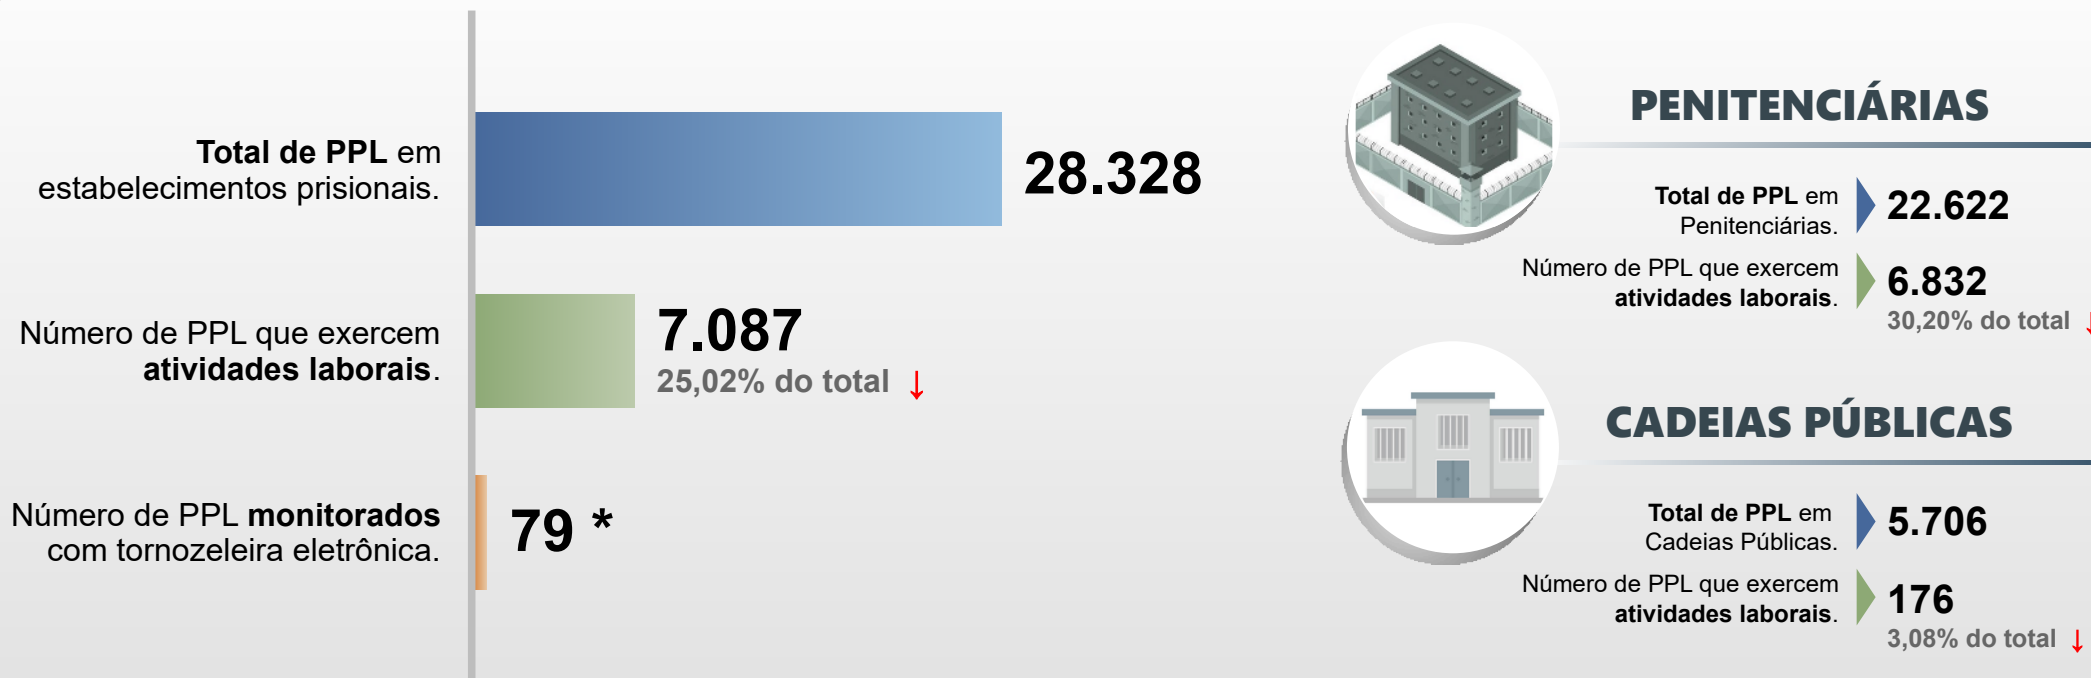

SECRETARIA DA SEGURANÇA PÚBLICA
DEPARTAMENTO DE POLÍCIA PENAL
DIVISÃO DE PRODUÇÃO E DESENVOLVIMENTO

PESSOAS PRIVADAS DE LIBERDADE - PPL EM ATIVIDADES LABORAIS

DEZEMBRO / 2019

* Total de PPL monitorados com tornozeleira eletrônica em atividades com termos de cooperação, trabalhando mediante convênios celebrados pelo **DEPPEN**.

(↑) Aumento do percentual de PPL que exercem atividades laborais. (↓) Redução do percentual de PPL que exercem atividades laborais.